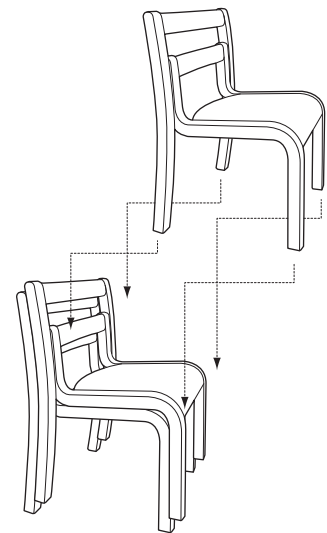

【取扱い・組立て説明書】

この度は、本製品をお買い上げいただきありがとうございます。
商品ご使用前、および商品お組立ての前に必ずこの取扱い説明書をよくお読み頂き、
正しい使用方法にてご利用下さい。またこの本書は大切に保管して下さい。

【商品の取扱い上の注意事項】

- この商品は家具として使用するものであり、それ以外の目的には使用しないで下さい。
それ以外で使用した場合、危険が伴う恐れがありますので御注意下さい。
- 長時間の直射日光や、風雨を受ける場所でのご使用はお避け下さい。
- 家具の上に乗ったり飛んだり、踏み台代わりに使ったり、不安定な姿勢で腰掛けたりしないで下さい。
倒れて怪我をすることがあります。
- 商品は必ず水平なところに設置して下さい。
傾斜や差のあるところに設置すると商品が破損する場合がございますのでご注意下さい。
- 商品を移動する場合、引きずると床面をキズつけますので、床面より離して移動して下さい。
- 商品の天板もしくは棚板等の上に加熱した鍋、湯沸かしを直接置かないで下さい。
過熱によりヤケドをする場合がある他、キズ、変型が生じる場合がございます。
- 本製品に使用している素材(天然木)の性質上、色、柄等商品によって異なる場合がございます。
また、節、木目のクレームは、対応できかねる場合がございますのであらかじめご理解下さい。
- お客様側の誤った製品組立て、または誤使用による【破損・破壊】に関しては
保証対象外となりますので、ご注意下さい。

【同梱部品のご確認】

【A】本体
x1

本製品は組立ての
必要がありません。

- 本製品は7脚まで積み重ねることができます。

上記のものがすべて同梱されていることをご確認下さい。
万一、破損不足品がある場合は、ご購入された販売店までご連絡下さい。

販売元: 佐々木デザインインターナショナル株式会社
〒839-1408 福岡県うきは市浮羽町山北字北原783-435